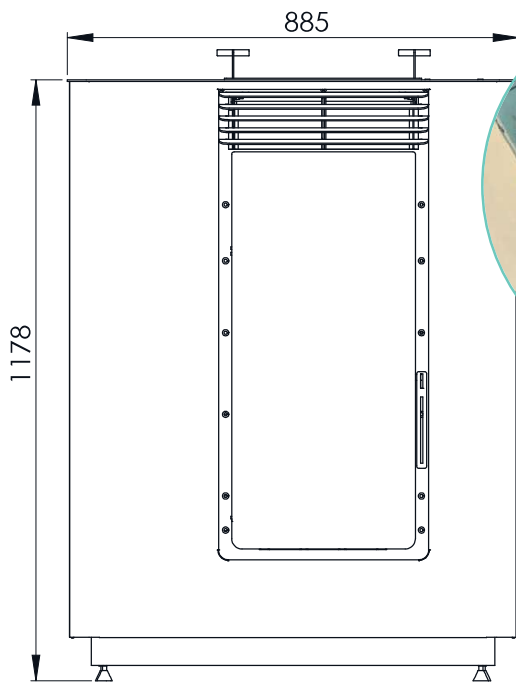

Le slim contemporain, personnalisable, vous permet d'intégrer parfaitement votre poêle à votre habitation.

compatible
24V

CARACTÉRISTIQUES

DIMENSIONS

Largeur : 88,5 cm
Profondeur : 38 cm
Hauteur : 116,5 cm

POIDS

170 kg

PUISSANCE THERMIQUE GLOBALE

15 kw

VOLUME DE RÉCHAUFFEMENT

De 180 m³ à 400 m³

CAPACITÉ DU RÉSERVOIR D'ALIMENTATION

18 kg

COLORIS

DIMENSIONS TECHNIQUES

VUE DE FACE

CANALISE

VUE DE DESSUS