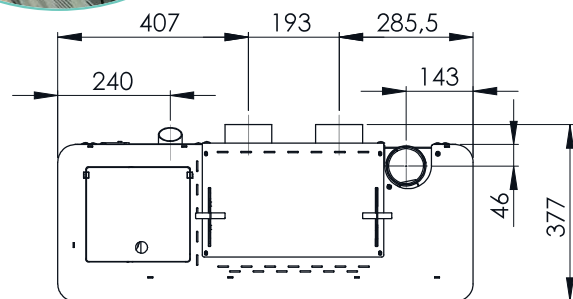

Le slim contemporain, personnalisable, vous permet d'intégrer parfaitement votre poêle à votre habitation.

compatible
24V

CARACTÉRISTIQUES

DIMENSIONS

Largeur : 88,5 cm
Profondeur : 38 cm
Hauteur : 116,5 cm

COLORIS

DIMENSIONS TECHNIQUES

VUE DE FACE

CANALISE

VUE DE DESSUS